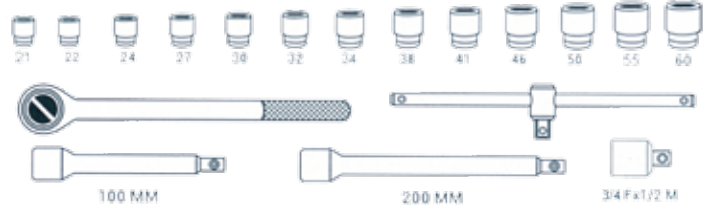

PAKETLEME

- Sağlam Metal Çanta.
- Renkli Teşhir Kutusu.

GIRCİR KOLU

KOD	ÖLÇÜ	FİYAT
MK4120	1/2	15,00 $
MK4130	1/2 (Uzatmalı)	25,00 $