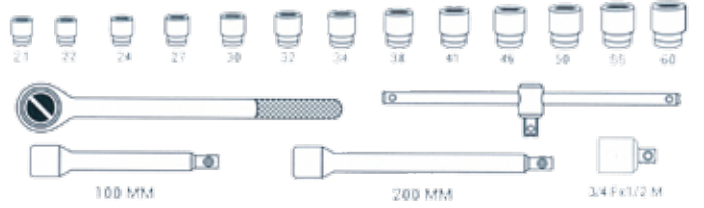

TAIWAN LOKMA TAKIMLARI

17 PCS 1/4 LOKMA TAKIMI

KOD	BARKOD NO	ÖLÇÜ	📦	📦
MK2610	8681128535111	17 PCS 1/4	1/10	

ÜRÜN ÖZELLİKLERİ

- Yüksek kalite CrV çeliğinden üretilmiştir.
- Parlak Krom Kaplama.
- Polisajlanmış yüzeyler.

PAKETLEME

- Sağlam Metal Çanta.
- Renkli Teşhir Kutusu.

17 PCS 1/4 LOKMA TAKIMI

KOD	BARKOD NO	ÖLÇÜ	📦	📦
MK2620	8681128535128	20 PCS 3/8	1/10	

ÜRÜN ÖZELLİKLERİ

- Yüksek kalite CrV çeliğinden üretilmiştir.
- Parlak Krom Kaplama.
- Polisajlanmış yüzeyler.

PAKETLEME

- Sağlam Metal Çanta.
- Renkli Teşhir Kutusu.

61 PCS 3/8 LOKMA TAKIMI

KOD	BARKOD NO	ÖLÇÜ	📦	📦
MK2625	8681128534954	61 PCS 3/8	1/8	

ÜRÜN ÖZELLİKLERİ

- Yüksek kalite CrV çeliğinden üretilmiştir.
- Parlak Krom Kaplama.
- Polisajlanmış yüzeyler.