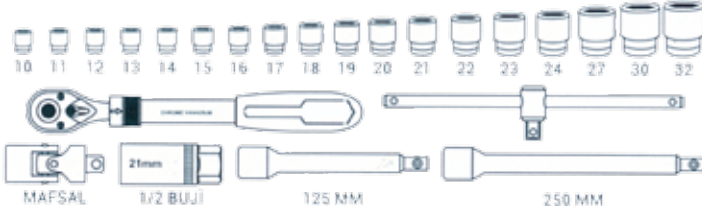

PAKETLEME

- Sağlam Plastik Çanta.
- Renkli Teşhir Kutusu.

TAIWAN LOKMA TAKIMLARI

96,00 \$

24 PCS 1/2 LOKMA TAKIMI UZATMALI GİRGİR

KOD	BARKOD NO	ÖLÇÜ	📦	📦
MK2640	8681128535142	24 PCS 1/2	1/4	

ÜRÜN ÖZELLİKLERİ

- Yüksek kalite CrV çeliğinden üretilmiştir.
- Parlak Krom Kaplama.
- Polisajlanmış yüzeyler.

PAKETLEME

- Sağlam Metal Çanta.
- Renkli Teşhir Kutusu.

99,00 \$

24 PCS 1/2 LOKMA TAKIMI FİR DÖNDÜLÜ

KOD	BARKOD NO	ÖLÇÜ	📦	📦
MK2650	8681128535159	24 PCS 1/2	1/4	

ÜRÜN ÖZELLİKLERİ

- Yüksek kalite CrV çeliğinden üretilmiştir.
- Parlak Krom Kaplama.
- Polisajlanmış yüzeyler.

PAKETLEME

- Sağlam Metal Çanta.
- Renkli Teşhir Kutusu.

102,00 \$

60 PCS 1/4-1/2 LOKMA TAKIMI

KOD	BARKOD NO	ÖLÇÜ	📦	📦
MK2660	8681128535166	60 PCS 1/4-1/2	1/4	