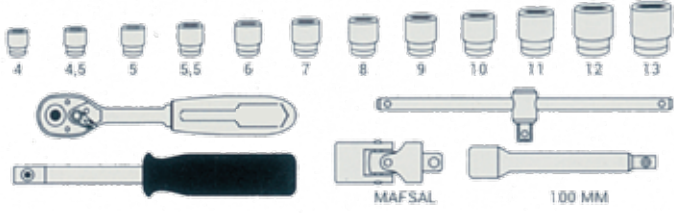

TAIWAN LOKMA TAKIMLARI

17 PCS 1/4 LOKMA TAKIMI

KOD	BARKOD NO	ÖLÇÜ	📦	📦
MK2610	8681128535111	17 PCS 1/4	1/10	

ÜRÜN ÖZELLİKLERİ

- Yüksek kalite CrV çeliğinden üretilmiştir.
- Parlak Krom Kaplama.
- Polisajlanmış yüzeyler.

PAKETLEME

- Sağlam Metal Çanta.
- Renkli Teşhir Kutusu.

17 PCS 1/4 LOKMA TAKIMI

KOD	BARKOD NO	ÖLÇÜ	📦	📦
MK2620	8681128535128	20 PCS 3/8	1/10	

ÜRÜN ÖZELLİKLERİ

- Yüksek kalite CrV çeliğinden üretilmiştir.
- Parlak Krom Kaplama.
- Polisajlanmış yüzeyler.